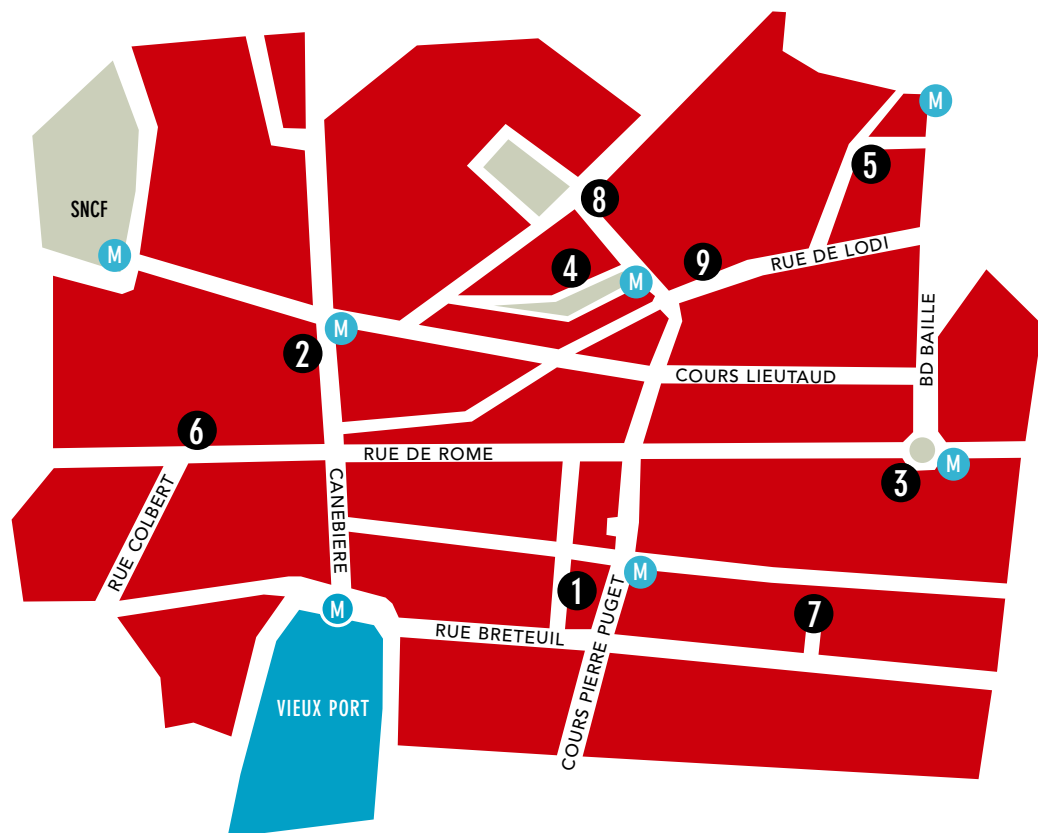

LES LIEUX DE LATERNA MAGICA 2006 MARSEILLE

GALERIE DE L'ESBAM ①

41 rue Montgrand, 6^e
04 91 33 11 99

CINÉMA LES VARIÉTÉS ②

37 rue Vincent Scotto, 1^{er}
04 96 11 61 61

CINÉMA LE CÉSAR ③

4 place Castellane, 6^e
04 91 37 12 80

LA BALEINE QUI DIT VAGUES ④

59 Cours Julien, 6^e
04 91 48 95 60

INSTITUT CULTUREL ITALIEN ⑤

6 rue Fernand Pauriol, 5^e
04 91 48 51 94

BMVR ALCAZAR ⑥

58 cours Belsunce, 1^{er}
04 91 55 90 00

MONTÉVIDÉO ⑦

3 imp. Montévidéo, 6^e
04 91 04 69 59

LA RÉSERVE À BULLES ⑧

76 rue des Trois frères Barthélémy, 6^e

HISTOIRE DE L'ŒIL ⑨

25 rue Fontange, 6^e

M Métro