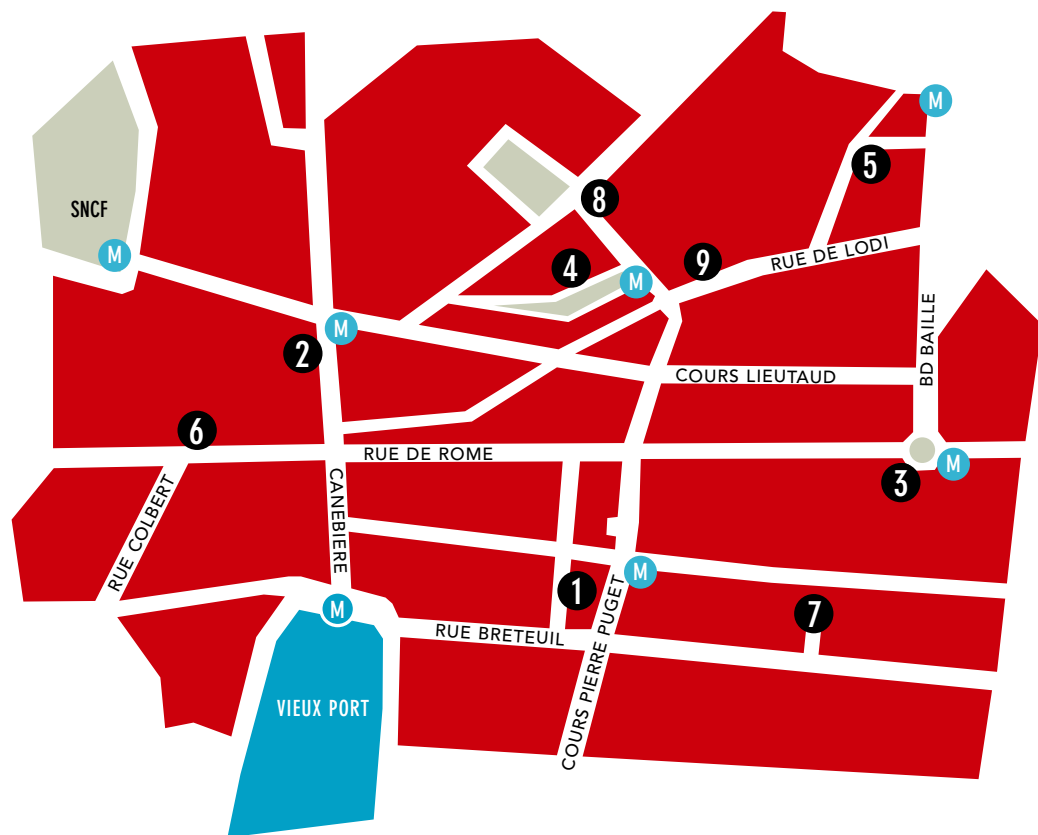

LES LIEUX DE LATERNA MAGICA 2006 MARSEILLE

GALERIE DE L'ESBAM ①

41 rue Montgrand, 6^e
04 91 33 11 99

CINÉMA LES VARIÉTÉS ②

37 rue Vincent Scotto, 1^{er}
04 96 11 61 61

CINÉMA LE CÉSAR ③

4 place Castellane, 6^e
04 91 37 12 80

LA BALEINE QUI DIT VAGUES ④

59 Cours Julien, 6^e
04 91 48 95 60

INSTITUT CULTUREL ITALIEN ⑤

6 rue Fernand Pauriol, 5^e
04 91 48 51 94

BMVR ALCAZAR ⑥

58 cours Belsunce, 1^{er}
04 91 55 90 00

MONTÉVIDÉO ⑦

3 imp. Montévidéo, 6^e
04 91 04 69 59

LA RÉSERVE À BULLES ⑧

76 rue des Trois frères Barthélémy, 6^e

HISTOIRE DE L'ŒIL ⑨

25 rue Fontange, 6^e

M Métro